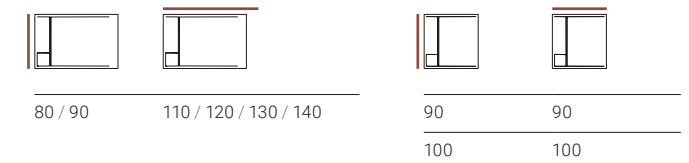

Formes et mesures / Formen und Abmessungen / Shapes and sizes