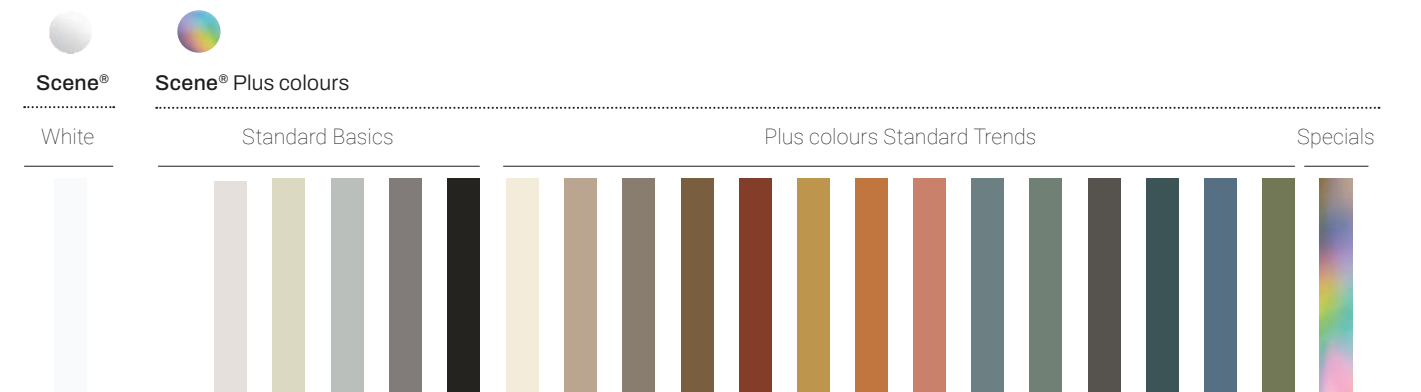

### Matériaux / Materialien / Materials

 **Scene®**  
Solid Surface  
Blanc pur / Reinweiß / Pure white

### Finitions / Texturen / Textures

Lisse / Glatt / Smooth

### Couleurs / Farben / Colours

**FR**  
**ICONIK**  
Fiche produit

**DE**  
**ICONIK**  
Produktblatt

**EN**  
**ICONIK**  
Product sheet